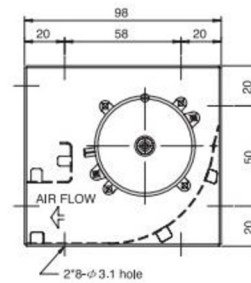

CD060E- Series

Size	Ø60mm
Housing	Aluminum
Impeller	Aluminum
Motor	DC 3-Phase-Motor
Operating Temp.	0°C ~+45°C
Insulation	Class A

Model Number	Size (mm)				Voltage (V)	Current (A)	Power (W)	Speed (RPM)	Air Flow (CFM)	Pressure (mmH2O)	Noise dB(A)	Weight (g)
	A	B	C	D								
CD06012V24B3HWE	124	139	168	38	24	0.35	8.4	2500	67	4.4	44	500
CD06018V24B3HWE	184	199	228	38	24	0.40	9.6	2200	88	3.2	42	580
CD06024V24B3HWE	245	260	305	56	24	0.42	10.1	2100	117	3.6	41	850
CD06030V24B3HWE	306	320	365	56	24	0.46	11.0	2000	145	3.5	41	930
CD06036V24B3HWE	365	380	425	56	24	0.51	12.2	1950	166	3.4	40	1000
CD06042V24B3HWE	425	440	485	56	24	0.53	12.7	1900	187	3.3	40	1080
CD06060V24B3HWG	610	625	370	56	24	0.63	15.1	1650	244	2.5	39	1250
CD06036X2V24B3HWG	750	765	810	56	24	0.69	16.6	1700	272	2.6	40	1420
CD06042X2V24B3HWG	870	885	930	56	24	0.78	18.7	1600	293	2.5	41	1550