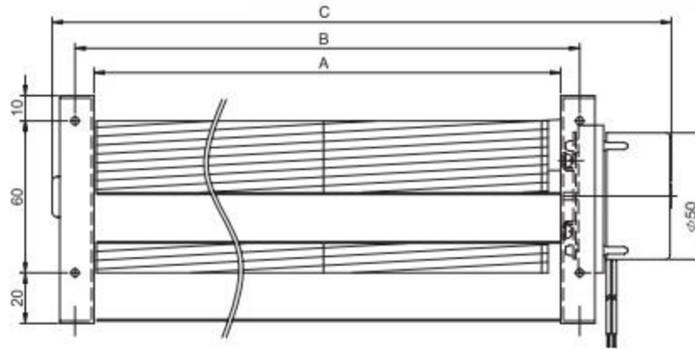

CD060E- Series

Size	Ø60mm
Housing	Aluminum
Impeller	Aluminum
Motor	DC 3-Phase-Motor
Operating Temp.	0°C ~+45°C
Insulation	Class A

Model Number	Size (mm)				Voltage (V)	Current (A)	Power (W)	Speed (RPM)	Air Flow (CFM)	Pressure (mmH2O)	Noise dB(A)	Weight (g)
	A	B	C	D								
CD06012V24B3HWE	124	139	168	38	24	0.35	8.4	2500	67	4.4	44	500
CD06018V24B3HWE	184	199	228	38	24	0.40	9.6	2200	88	3.2	42	580
CD06024V24B3HWE	245	260	305	56	24	0.42	10.1	2100	117	3.6	41	850
CD06030V24B3HWE	306	320	365	56	24	0.46	11.0	2000	145	3.5	41	930
CD06036V24B3HWE	365	380	425	56	24	0.51	12.2	1950	166	3.4	40	1000
CD06042V24B3HWE	425	440	485	56	24	0.53	12.7	1900	187	3.3	40	1080
CD06060V24B3HWG	610	625	370	56	24	0.63	15.1	1650	244	2.5	39	1250
CD06036X2V24B3HWG	750	765	810	56	24	0.69	16.6	1700	272	2.6	40	1420
CD06042X2V24B3HWG	870	885	930	56	24	0.78	18.7	1600	293	2.5	41	1550